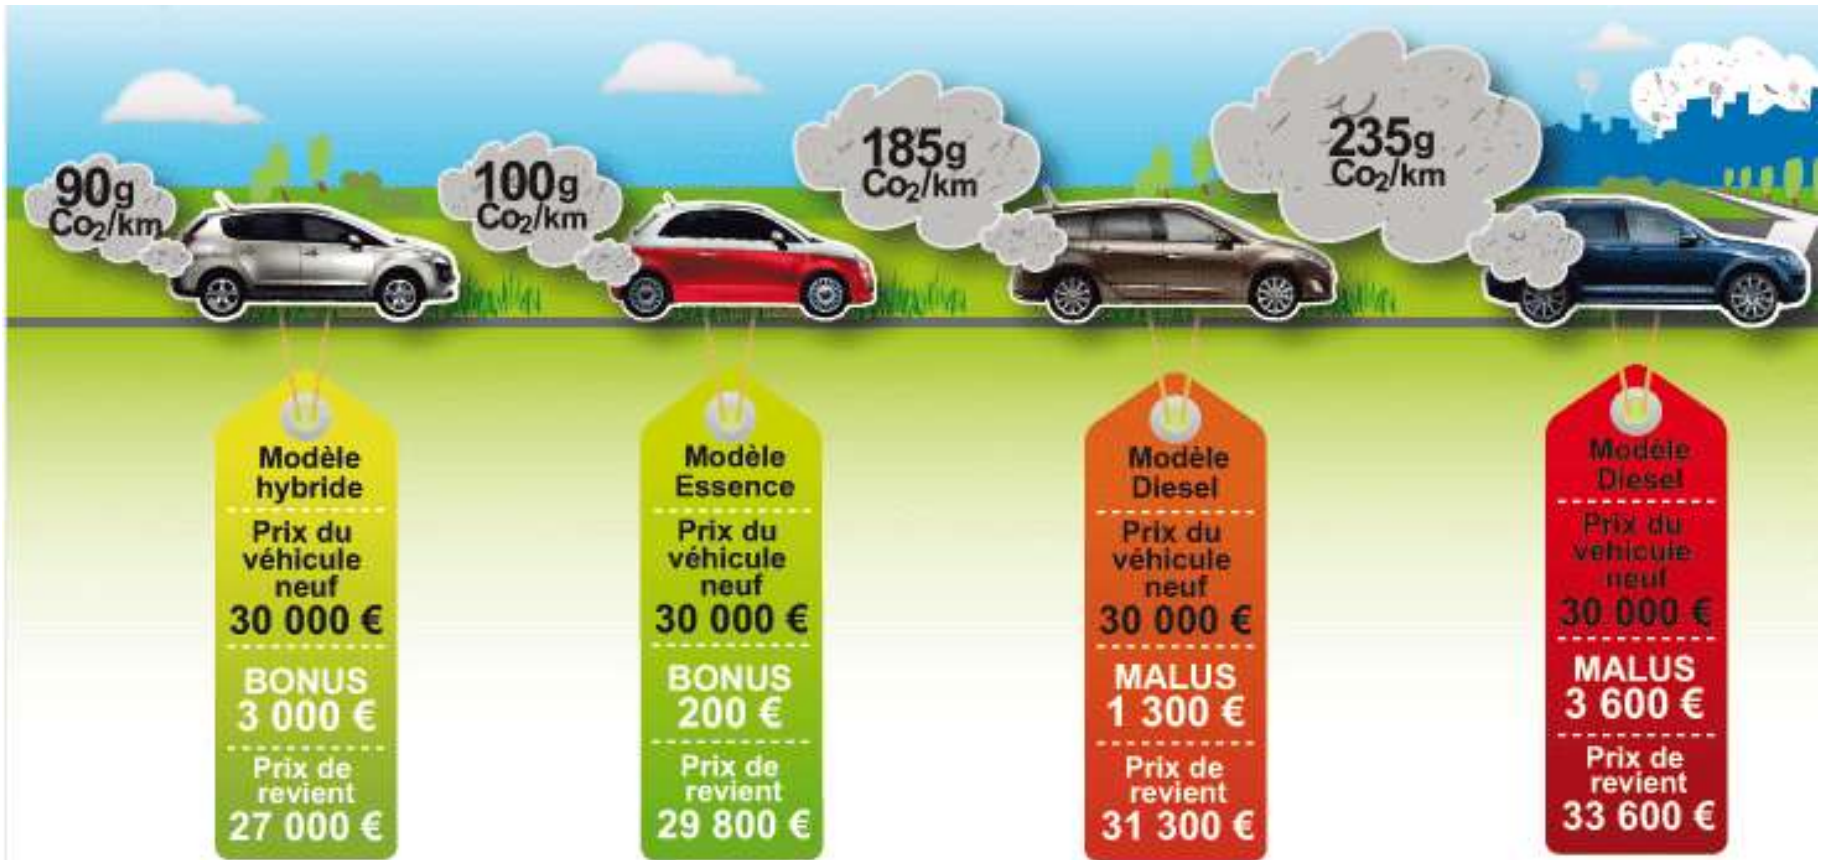

# 2013-2014

BAREME BONUS / MALUS		
Emissions de CO2 (en g/km)	Bonus/Malus 2014 (en euros)	Bonus/Malus 2013 (en euros)
Moins de 20 (électriques)	-6 300	-7 000
21 à 50 (hybrides rechargeables)	-4 000	-5 000
51 à 60 (hybrides rechargeables)		-4500
61 à 90	-150	-550
91 à 105	0	-200
Moins de 110 (hybrides)	de 1 650 à 3 300	de 2 000 à 4 000
106 à 130	0	0
131 à 135	150	0
136 à 140	250	100
141 à 145	500	300
146 à 150	900	400
151 à 155	1600	1 000
156 à 175	2200	1 500
176 à 180	3000	2 000
181 à 185	3600	2 600
186 à 190	4000	3 000
191 à 200	6500	5 000
Supérieur à 200	8000	6 000

# Wieviel kostet mein Auto wirklich?

## Wir müssen den CO<sub>2</sub> Ausstoß in Kauf nehmen