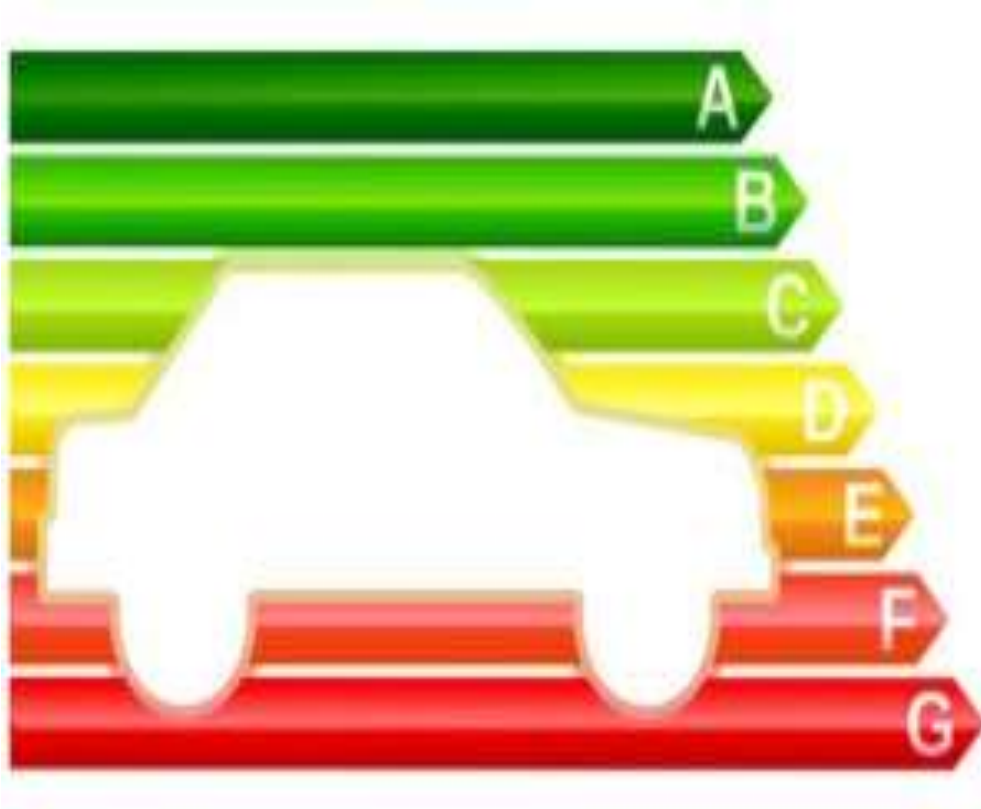

2013-2014

BAREME BONUS / MALUS		
Emissions de CO2 (en g/km)	Bonus/Malus 2014 (en euros)	Bonus/Malus 2013 (en euros)
Moins de 20 (électriques)	-6 300	-7 000
21 à 50 (hybrides rechargeables)	-4 000	-5 000
51 à 60 (hybrides rechargeables)		-4500
61 à 90	-150	-550
91 à 105	0	-200
Moins de 110 (hybrides)	de 1 650 à 3 300	de 2 000 à 4 000
106 à 130	0	0
131 à 135	150	0
136 à 140	250	100
141 à 145	500	300
146 à 150	900	400
151 à 155	1600	1 000
156 à 175	2200	1 500
176 à 180	3000	2 000
181 à 185	3600	2 600
186 à 190	4000	3 000
191 à 200	6500	5 000
Supérieur à 200	8000	6 000